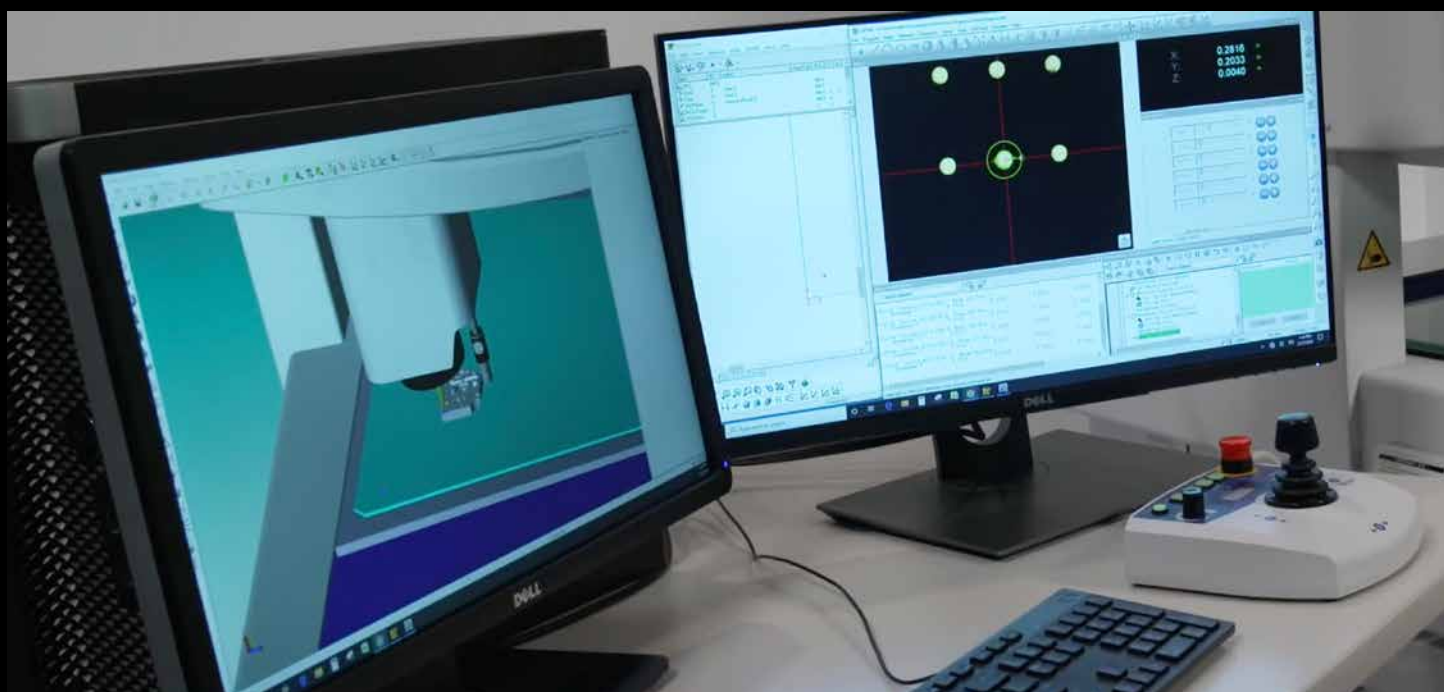

PROMOTIE PAKKET:
Combineer QVPak + QV3DCAD voor extra korting

QVPak v. 14.1 +
QV3DCAD v. 1.0
63AAA696

BOOST je Quick Vision Apex of Hyper om de meettijd te versnellen tot 40 mm/sec met behulp van stream-modus die het vastleggen van beelden tijdens beweging mogelijk maakt.

QVStream RTU6
voor QV Apex en Hyper 606
QVStream RTU6, 02NBA770C-DEE

QVStream RTU4
voor QV Apex en Hyper 404
QVStream RTU4, 02NBA770B-DEE

QVStream RTU3
voor QV Apex en Hyper 302
QVStream RTU3, 02NBA770A-DEE