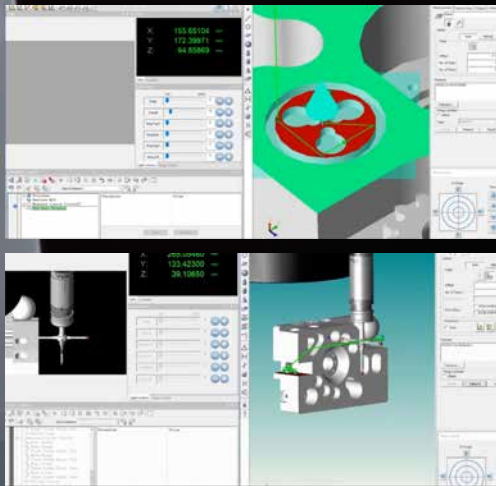

Mitutoyo

Nederland | België | Danmark

Mitutoyo Nederland B.V.
Storkstraat 30, 3905 KX Veenendaal
T. +31 318 53 49 11
www.mitutoyo.nl

Mitutoyo Belgium N.V.
Schaarbeekstraat 20, 9120 Melsele
T. +32 3 254 04 44
www.mitutoyo.be
contact portal: info.mitutoyo.nl

Meer productliteratuur en onze volledige catalogus hier

www.mitutoyo.nl

Opmerking: Productillustraties zijn vrijblijvend. Productbeschrijvingen, in het bijzonder alle technische specificaties, zijn alleen bindend als dit uitdrukkelijk is overeengekomen. MITUTOYO en MICAT zijn gedeponeerde handelsmerken of handelsmerken van Mitutoyo Corp. in Japan en/of andere landen/regio's. Andere product-, bedrijfs- en merknamen die hierin worden genoemd, zijn alleen voor doeleinden en kunnen handelsmerken zijn van hun respectieve houders.

- Coördinatenmeetmachines
- Vision meetsystemen
- Vormmeetsystemen
- Optisch meten
- Linear Gages en Laser Scanners
- Hardheidstesters
- Digitale linialen en DRO-systemen
- Handmeetgereedschap en gegevensverwerking