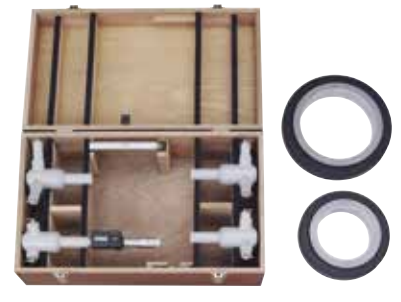

Exemple d'application

En option : **FIXATION 04AZB157**  
pour support de micromètre 156-101-10

468-971

468-972

468-975

## Jeux avec têtes interchangeables

Réf.	Gamme [mm]	Contenu	Prix tarif €	Prix promo €
468-971	6 - 12	Incluant 3 têtes interchangeable, 2 bagues	<del>1 951</del>	<b>1 459</b>
468-972	12 - 20	Incluant 2 têtes interchangeable, 1 bague	<del>1 599</del>	<b>1 199</b>
468-973	20 - 50	Incluant 4 têtes interchangeable, 2 bagues	<del>2 550</del>	<b>1 999</b>
468-974	50 - 100	Incluant 4 têtes interchangeable, 2 bagues	<del>3 647</del>	<b>2 759</b>
468-975	100 - 200	Incluant 4 têtes interchangeable, 2 bagues	<del>5 537</del>	<b>3 999</b>